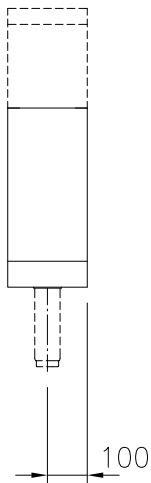

#### Pos.

200 mm bred stängt underrede med hygienisk design och rundade hörn. Enheten är konstruerad enligt DIN 18860\_2 med 70 mm indragen sockel. Tillverkad i en robust ramkonstruktion i 2 mm och 3 mm i 1.4301 (AISI 304). 2 mm arbetsyta i 1.4301 (AISI 304). Släta arbetsytor som är enkla att rengöra. THERMODUL-anslutningssystem ger arbetsytor med minimala skarvar som gör att fett och smuts inte kan tränga ner mellan enheterna.

### Huvudfunktioner

- Servicevänlig, alla viktiga komponenter kan nås från framsidan.
- THERMODUL-anslutningssystemet ger en arbetsyta utan skarvar som inte släpper igenom smuts när enheterna är sammankopplade. Detta underlättar då en enhet behöver avlägsnas vid byte eller service.
- Enheten konstruerad enligt DIN 18860\_2 med 70 mm indragen sockel.
- [NOT TRANSLATED]

Front

Sida

Topp

**Viktig information**

Yttermått, bredd	
588689 (MB3ACOB000)	200 mm
Yttermått, djup	850 mm
Yttermått, höjd	450 mm
Nettovikt:	10.5 kg