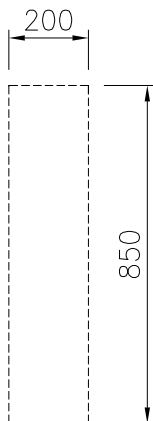

#### Pos.

200 mm bred stängt underrede med hygienisk design och rundade hörn. Enheten är konstruerad enligt DIN 18860\_2 med 70 mm indragen sockel. Tillverkad i en robust ramkonstruktion i 2 mm och 3 mm i 1.4301 (AISI 304). 2 mm arbetsyta i 1.4301 (AISI 304). Släta arbetsytor som är enkla att rengöra. THERMODUL-anslutningssystem ger arbetsytor med minimala skarvar som gör att fett och smuts inte kan tränga ner mellan enheterna.

### Konstruktion

- IPX5 kapslingsklass
- 2 mm arbetsyta i 1.4301 (AISI 304).
- Plan ytkonstruktion för att lätt rengöra ytorna.
- Självbärande konstruktion.

### Övriga Tillbehör

- Rostfri sidopanel (12mm), 850x700mm, höger sida, för enhet med högbakkant PNC 913003
- Rostfri sidopanel (12mm), 850x700mm, vänster sida, för enhet med högbakkant PNC 913004
- Sidoförstärkt panel endast i kombination med sidohylla, mot vägginstallationer, höger PNC 913261
- Sidoförstärkt panel endast i kombination med sidohylla, för mot vägginstallation, vänster PNC 913262
- AVDELNINGSPANEL 850X700MM ROSTFRITT STÅL VÄNSTER/HÖGER PNC 913670
- Rostfri sidopanel 850x700mm, slätsittande, för fristående installation, vänster/höger (skall bara användas vid installation mot något annat) PNC 913686

Front

Sida

Topp

**Viktig information**

Yttermått, bredd	
588689 (MB3ACOB000)	200 mm
Yttermått, djup	850 mm
Yttermått, höjd	450 mm
Nettovikt:	10.5 kg