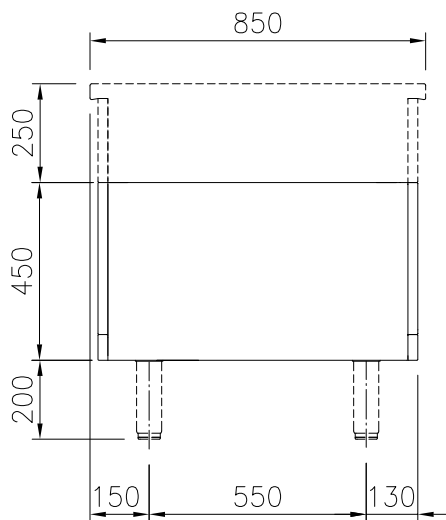

#### Pos.

200 mm bred stängt underrede med hygienisk design och rundade hörn. Enheten är konstruerad enligt DIN 18860\_2 med 70 mm indragen sockel. Tillverkad i en robust ramkonstruktion i 2 mm och 3 mm i 1.4301 (AISI 304). 2 mm arbetsyta i 1.4301 (AISI 304). Släta arbetsytor som är enkla att rengöra. THERMODUL-anslutningssystem ger arbetsytor med minimala skarvar som gör att fett och smuts inte kan tränga ner mellan enheterna.

### Konstruktion

- IPX5 kapslingsklass
- 2 mm arbetsyta i 1.4301 (AISI 304).
- Plan ytkonstruktion för att lätt rengöra ytorna.
- Självbärande konstruktion.

### Övriga Tillbehör

- Rostfri sidopanel (12mm), 850x700mm, höger sida, för enhet med högbakkant PNC 913003
- Rostfri sidopanel (12mm), 850x700mm, vänster sida, för enhet med högbakkant PNC 913004
- Sidoförstärkt panel endast i kombination med sidohylla, mot vägginstallationer, höger PNC 913261
- Sidoförstärkt panel endast i kombination med sidohylla, för mot vägginstallation, vänster PNC 913262
- AVDELNINGSPANEL 850X700MM ROSTFRITT STÅL VÄNSTER/HÖGER PNC 913670
- Rostfri sidopanel 850x700mm, slätsittande, för fristående installation, vänster/höger (skall bara användas vid installation mot något annat) PNC 913686

Front

Sida

Topp

**Viktig information**

Yttermått, bredd	
588689 (MB3ACOB000)	200 mm
Yttermått, djup	850 mm
Yttermått, höjd	450 mm
Nettovikt:	10.5 kg